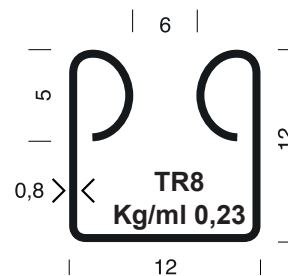

PROFILI APERTI

MONOROTAIE

FERMAVETRO A SCATTO

PROFILI APERTI

in lamiera piegata

U NERE

Dimensioni
15x15x15x1,5
20x20x20x4,5
20x40x20x12
30x60x30x3
20x100x20x2

U ZINCATE

Dimensioni
30x25x30x1,5
35x25x35x1,5
40x25x40x1,5
45x25x45x1,5
60x25x60x1,5
30x30x30x2
35x35x35x2
45x45x45x2

L NERE

Dimensioni
20x20x1,5

L ZINCATE

Dimensioni
30x30x2
30x30x3
50x30x3