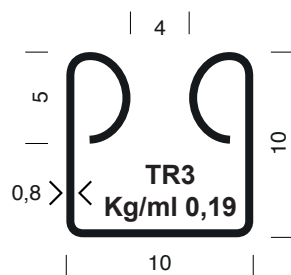

PROFILI APERTI

MONOROTAIE

FERMAVETRO A SCATTO

PROFILI APERTI

in lamiera piegata

U NERE

Dimensioni
15x15x15x1,5
20x20x20x4,5
20x40x20x12
30x60x30x3
20x100x20x2

U ZINCATE

Dimensioni
30x25x30x1,5
35x25x35x1,5
40x25x40x1,5
45x25x45x1,5
60x25x60x1,5
30x30x30x2
35x35x35x2
45x45x45x2

L NERE

Dimensioni
20x20x1,5

L ZINCATE

Dimensioni
30x30x2
30x30x3
50x30x3