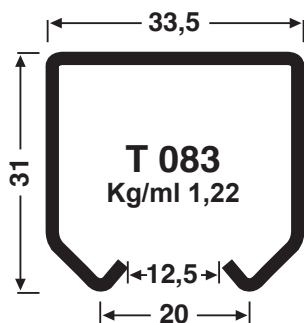

PROFILI APERTI

MONOROTAIE

FERMAVETRO A SCATTO

PROFILI APERTI

in lamiera piegata

U NERE

Dimensioni
15x15x15x1,5
20x20x20x4,5
20x40x20x12
30x60x30x3
20x100x20x2

U ZINCATE

Dimensioni
30x25x30x1,5
35x25x35x1,5
40x25x40x1,5
45x25x45x1,5
60x25x60x1,5
30x30x30x2
35x35x35x2
45x45x45x2

L NERE

Dimensioni
20x20x1,5

L ZINCATE

Dimensioni
30x30x2
30x30x3
50x30x3