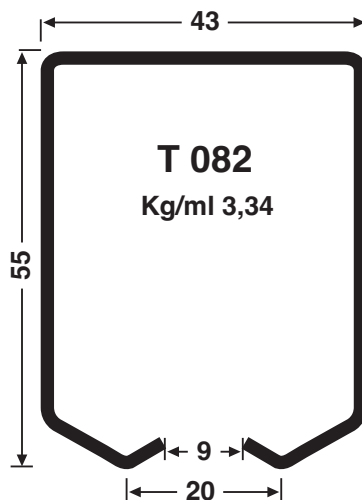

PROFILI APERTI

MONOROTAIE

FERMAVETRO A SCATTO

PROFILI APERTI

in lamiera piegata

U NERE

Dimensioni
15x15x15x1,5
20x20x20x4,5
20x40x20x12
30x60x30x3
20x100x20x2

U ZINCATE

Dimensioni
30x25x30x1,5
35x25x35x1,5
40x25x40x1,5
45x25x45x1,5
60x25x60x1,5
30x30x30x2
35x35x35x2
45x45x45x2

L NERE

Dimensioni
20x20x1,5

L ZINCATE

Dimensioni
30x30x2
30x30x3
50x30x3