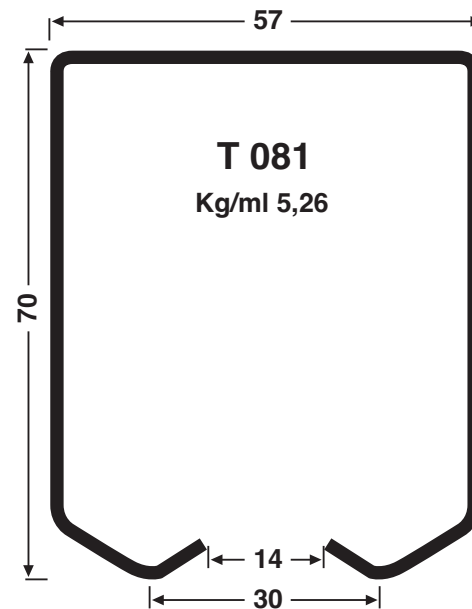

PROFILI APERTI

MONOROTAIE

FERMAVETRO A SCATTO

PROFILI APERTI

in lamiera piegata

U NERE

Dimensioni
15x15x15x1,5
20x20x20x4,5
20x40x20x12
30x60x30x3
20x100x20x2

U ZINCATE

Dimensioni
30x25x30x1,5
35x25x35x1,5
40x25x40x1,5
45x25x45x1,5
60x25x60x1,5
30x30x30x2
35x35x35x2
45x45x45x2

L NERE

Dimensioni
20x20x1,5

L ZINCATE

Dimensioni
30x30x2
30x30x3
50x30x3